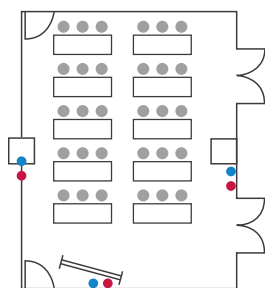

Floor Information

大阪駅前第2ビル

15F

● LAN位置 ● コンセント位置 □ テーブルサイズ 60×180

Room A/B (90㎡)

1時間 ¥10,260(税込)

使用例 セミナー／研修／説明会／懇親会等

収容人数	3名掛け	2名掛け
スクール型	54名	36名
口の字型	42名	28名
グループ型	48名	32名

※Room Aのレイアウト例

※54名以上ご希望の場合はご相談ください。

Room C/D (35㎡)

1時間 ¥5,184(税込)

使用例 セミナー／研修／面接／控え室等

収容人数	3名掛け	2名掛け
スクール型	23名	15名
口の字型	18名	12名
グループ型	23名	15名

※Room Cのレイアウト例

Room E (57㎡)

1時間 ¥7,560(税込)

使用例 セミナー／研修／受付・販促・展示スペース／懇親会等

収容人数	3名掛け	2名掛け
スクール型	30名	20名
口の字型	30名	20名
グループ型	30名	20名

※Room Eのレイアウト例

無料備品のご案内

	A・B	C・D	E
ホワイトボード	各1台	各1台	1台
延長コード(10m)	各1本	各1本	各1本
指し棒	各1本	—	1本
LANケーブル(5m・10m)	各1本	各1本	各1本
演台	各1台	—	—