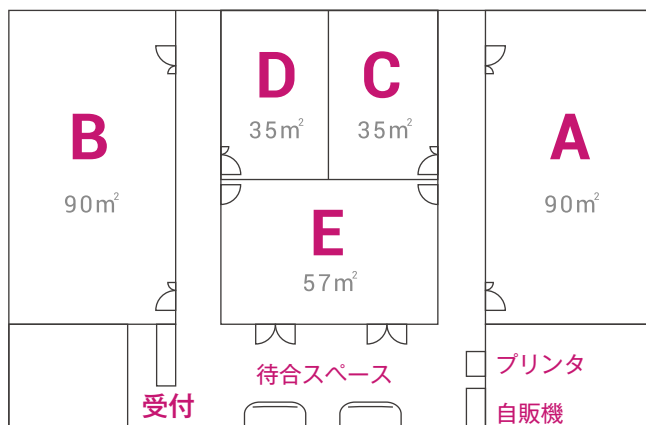

〒530-0001

大阪府大阪市北区梅田1-2-2 大阪駅前第2ビル15階

お申し込み・お問い合わせ

イオンコンパス大阪駅前会議室

TEL **06-6225-7505**

電話対応/月~金 9:00~18:00 ※祝日除く

FAX **06-6225-7509**

インターネットから24時間お申し込み
イオンコンパス会議室 検索

Floor Information

大阪駅前第2ビル

15F

● LAN位置 ● コンセント位置 □ テーブルサイズ 60×180

Room A/B (90㎡)

1時間 ¥10,260(税込)

使用例 セミナー／研修／説明会／懇親会等

収容人数	3名掛け	2名掛け
スクール型	54名	36名
口の字型	42名	28名
グループ型	48名	32名

※Room Aのレイアウト例

※54名以上ご希望の場合はご相談ください。

Room C/D (35㎡)

1時間 ¥5,184(税込)

使用例 セミナー／研修／面接／控え室等

収容人数	3名掛け	2名掛け
スクール型	23名	15名
口の字型	18名	12名
グループ型	23名	15名

※Room Cのレイアウト例

Room E (57㎡)