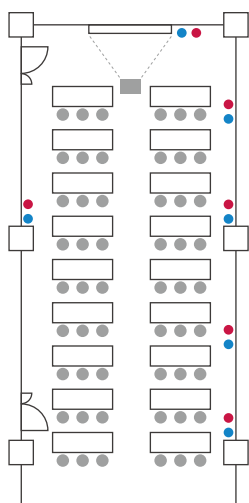

〒530-0001

大阪府大阪市北区梅田1-2-2 大阪駅前第2ビル15階

お申し込み・お問い合わせ

イオンコンパス大阪駅前会議室

TEL **06-6225-7505**

電話対応/月~金 9:00~18:00 ※祝日除く

FAX **06-6225-7509**

インターネットから24時間お申し込み
イオンコンパス会議室 検索

Floor Information

大阪駅前第2ビル

15F

● LAN位置 ● コンセント位置 □ テーブルサイズ 60×180

Room A/B (90㎡)

1時間 ¥10,260(税込)

使用例 セミナー／研修／説明会／懇親会等

収容人数	3名掛け	2名掛け
スクール型	54名	36名
口の字型	42名	28名
グループ型	48名	32名

※Room Aのレイアウト例

※54名以上ご希望の場合はご相談ください。

Room C/D (35㎡)

1時間 ¥5,184(税込)

使用例 セミナー／研修／面接／控え室等

収容人数	3名掛け	2名掛け
スクール型	23名	15名
口の字型	18名	12名
グループ型	23名	15名

※Room Cのレイアウト例

Room E (57㎡)

1時間 ¥7,560(税込)

使用例 セミナー／研修／受付・販促・展示スペース／懇親会等

収容人数	3名掛け	2名掛け
スクール型	30名	20名
口の字型	30名	20名
グループ型	30名	20名

※Room Eのレイアウト例

無料備品のご案内

	A・B	C・D	E
ホワイトボード	各1台	各1台	1台
延長コード(10m)	各1本	各1本	各1本
指し棒	各1本	—	1本
LANケーブル(5m・10m)	各1本	各1本	各1本
演台	各1台	—	—