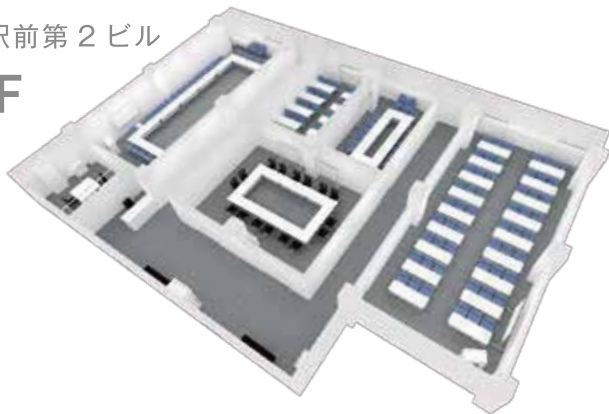

Floor Information

大阪駅前第2ビル

15F

● LAN位置 ● コンセント位置 □ テーブルサイズ 60×180

Room A/B (90㎡)

1時間 ¥10,260(税込)

使用例 セミナー／研修／説明会／懇親会等

収容人数	3名掛け	2名掛け
スクール型	54名	36名
口の字型	42名	28名
グループ型	48名	32名

※Room Aのレイアウト例

※54名以上ご希望の場合はご相談ください。

Room C/D (35㎡)

1時間 ¥5,184(税込)

使用例 セミナー／研修／面接／控え室等

収容人数	3名掛け	2名掛け
スクール型	23名	15名
口の字型	18名	12名
グループ型	23名	15名

※Room Cのレイアウト例

Room E (57㎡)