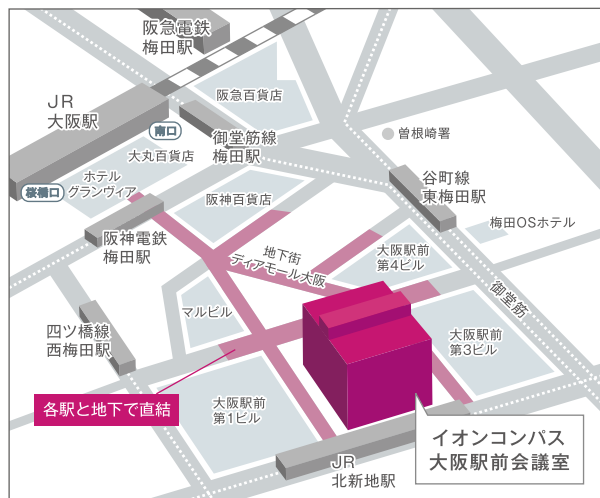

● 土・日・祝日、夜間のご利用も可能

土日祝日の割増料金はありません。同一料金です。

- JR「大阪駅」徒歩3分
- JR東西線「北新地駅」直結 徒歩0分
- 各線「梅田駅」徒歩3~5分
- JR新幹線「新大阪駅」からJR線地下鉄にて約15分

〒530-0001

大阪府大阪市北区梅田1-2-2 大阪駅前第2ビル15階

お申し込み・お問い合わせ

イオンコンパス大阪駅前会議室

TEL **06-6225-7505**

電話対応/月~金 9:00~18:00 ※祝日除く

FAX **06-6225-7509**

インターネットから24時間お申し込み
イオンコンパス会議室 検索